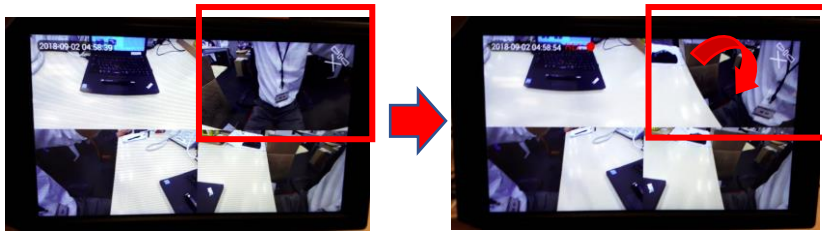

※いずれも「ロジ在庫」。自動発注設定可能です

② 前モデルには無かった「GPS」を搭載

・「速度」や「時刻」も記録可能に。当然、PCビューアー上には「MAP」も表示されます

③ 「画面をタッチ&スライドさせて視点操作」が可能!

・本体設置後「**前後左右の視点を変更**」出来るので、「取付後の調整」もカンタン。

タッチしてスライドすると撮影角度もスライド!。取付後の角度調整時、事故動画再生時などに便利!

※実際の「録画データ」は「360°」をカバーしてるので、「モニターの調整角度」に関わらず「全方位録画」していますのでご安心下さい
また「PC確認用ビューアー」上でも「ドラッグ&スライドで視点変更」が可能です