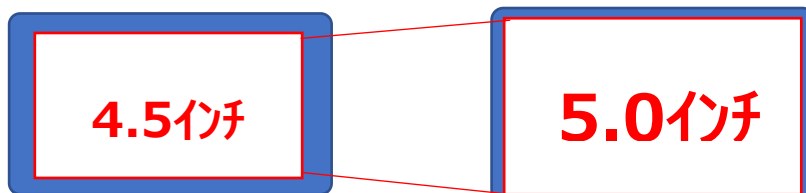

本体サイズはそのままに、5.0インチに拡大!