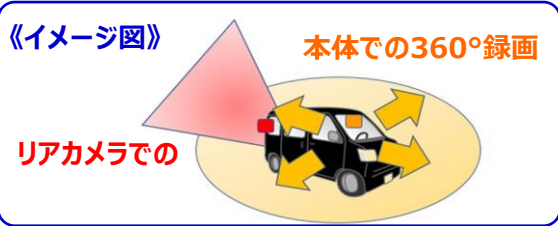

・近年、ニーズが高まりつつある「**あおり運転対策**」と「**駐車監視**」。
「360°タイプ」が苦手とされる「**後方**」もしっかり録画! ※いずれもオプション対応

商品名	商品CD	税抜売価
リアカメラ PDR007	01503290	¥5,980
駐車監視ケーブル PDR002	01493424	¥3,980

※いずれも「ロジ在庫」。自動発注設定可能です

② 前モデルには無かった「GPS」を搭載

・「速度」や「時刻」も記録可能に。当然、PCビューアー上には「MAP」も表示されます